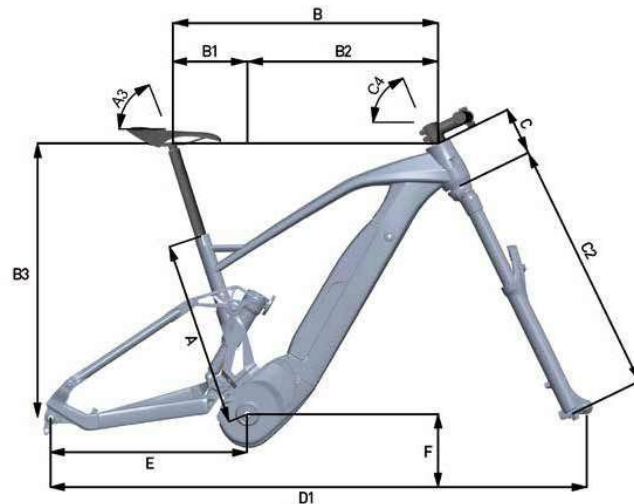

Fantic, Lithium Ion, 36 Volt, 720Wh

Mavic E-Deemax 29" - 27.5"

RockShox Zeb Select 190mm

Vittoria E-Mazza
Vittoria E-Martello

RockShox SuperDeluxe Coil Select+

Selle Italia Model-X Bow Superflow

(*) FANTIC MOTOR behält sich das Recht vor, technische Eigenschaften ohne vorherige Ankündigung zu ändern.
Änderungen der Produkte sind vorbehalten.

(*) FANTIC MOTOR behält sich das Recht vor, technische Eigenschaften ohne vorherige Ankündigung zu ändern. Änderungen der Produkte sind vorbehalten.

XEF 1.9 Race

Motor	Brose S-Mag 36, Torque/Coppia: 90 Nm
Batterie	Fantic, Lithium Ion, 36 Volt, 720Wh
Display	Brose Remote
Rahmen	Aluminum, sizes: S - M - L
Gabel (**)	RockShox Zeb Select 190mm
Dämpfer	RockShox SuperDeluxe Coil Select+
Kettenblätter	Sram 34t
Fahrrad kurbel	FSA
Schaltwerk	Sram GX
Schalthebel	Sram GX Eagle
Schaltkassette	Sram SX,12V, 11-50
Kette	Sram NX
Bremse	Magura MT7 4 Piston disc brake
Bremse	Magura MT7 4 Piston disc brake
Bremsscheibe	Braking S3 Battfly, 220mm - 6Hole
Bremsscheibe	Braking S3 Battfly, 203mm - 6Hole
Reifen	Vittoria E-Mazza 29"x 2.6
Reifen	Vittoria E-Martello 27,5"x 2.8
Felgen und Speichen	Mavic E-Deemax 29"- 27.5"
Lenker	FSA Gradient-800mm- Ø35 - Rise 15mm
Vorbau	FSA Gradient-35mm- Ø35 - Rise +6°
Sattelstütze	Crankbrothers HIGHLIGHT7 Ø 30.9 S-M, L
Sattel	Selle Italia Model-X Bow Superflow
Bemerkung	(*)
(**) Alternative fork / forcella alternativa Suntour Durolux 38 180mm	