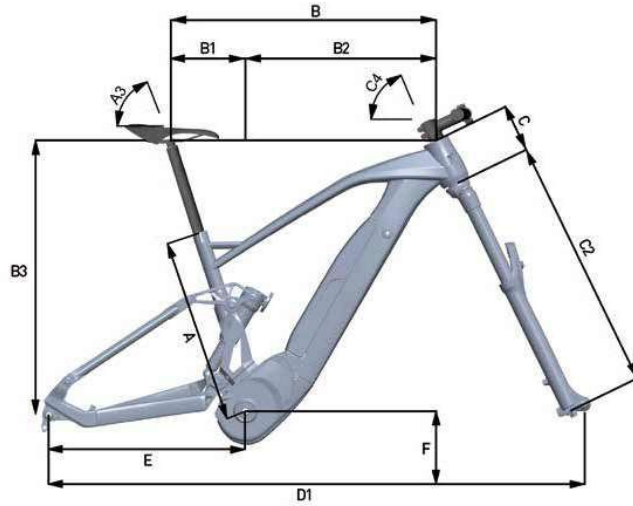

Motor	Brose S-Mag 36, Torque/Coppia: 90 Nm
Batterie	Fantic, Lithium Ion, 36 Volt, 720Wh
Display	Brose All Round
Rahmen	Carbon, sizes: S - M - L
Gabel (**)	Suntour DuroLux 38
Dämpfer	RockShox SuperDeluxe Select+
Kettenblätter	Sram 34t
Fahrrad kurbel	FSA
Schaltwerk	Sram GX
Schalthebel	Sram NX Eagle
Schaltkassette	Sram SX, 12V, 11-50
Kette	Sram SX
Bremse	Sram Code R 4 Piston disc brake
Bremse	Sram Code R 4 Piston disc brake
Bremsscheibe	Braking S3 Battfly, 220mm - 6Hole
Bremsscheibe	Braking S3 Battfly, 203mm - 6Hole
Reifen	Vittoria E-MARTELLLO 29"x 2.35
Reifen	Vittoria E-Martello 27,5"x 2.6
Felgen und Speichen	Fulcrum E-Fire 700 29"-27.5"
Lenker	FSA Grid - 800mm - Ø35 - Rise 15mm
Vorbau	FSA Grid-50mm- Ø35 - Rise +6°
Sattelstütze	Switch SW Ø 30.9
Sattel	Selle Italia X Bow Superflow
Bemerkung	(*)
(**) Alternative fork / forcella alternativa RockShox Domain R 170mm	