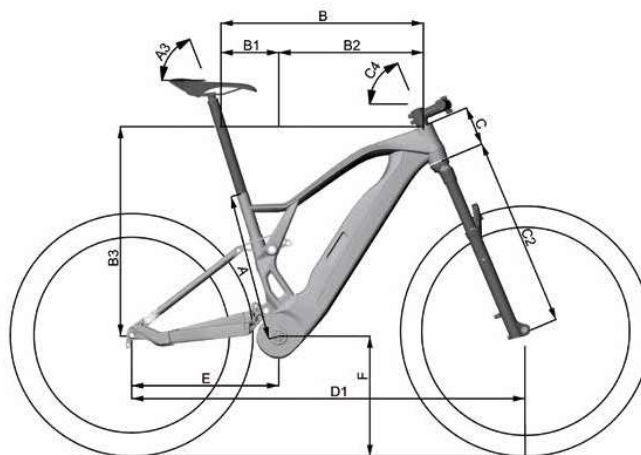

Motor	Brose S-Mag 36, Torque/Coppia: 90 Nm				
Batterie	Fantic, Lithium Ion, 36 Volt, 720Wh				
Display	Brose All Round				
Rahmen	Carbon, sizes: S - M - L - XL				
Gabel (**)	RockShox Lirik Select 160mm				
Dämpfer	RockShox Deluxe Select+				
Kettenblätter	Sram 34t				
Fahrrad kurbel	FSA				
Schaltwerk	Sram GX AXS Eagle				
Schalthebel	Sram GX AXS				
Schaltkassette	SunRace SilverRed, 12V, 11-51				
Kette	Sram SX				
Bremse	Sram G2 RS 4 Piston disc brake				
Bremse	Sram G2 RS 4 Piston disc brake				
Bremsscheibe	Braking S3 Baffly, 203mm - 6Hole				
Bremsscheibe	Braking S3 Baffly, 180mm - 6Hole				
Reifen	Pirelli Scorpion ProWall Trail -M- 29"x 2.4				
Reifen	Pirelli Scorpion ProWall Trail -R- 29"x 2.4				
Felgen und Speichen	FSA i29 Carbon 29"				
Lenker	FSA KFX UD Carbon 760mm Ø31,8 FLAT				
Vorbau	FSA NS ICR 10°AO 70mm Ø31,8				
Sattelstütze	Switch SW Ø 30.9				
Sattel	Selle Italia Novus Boost X-Cross Superflow				
Bemerkung	(*)				
(**) Alternative fork / forcella alternativa Suntour Durolux 36					
Maßnahmen	S	M	L	XL	
A	390	430	469	510	
A3	73	73	73	73	
B	575	596	628	655	
B1	156	158	162	167	
B2	419	438	466	488	
B3	608,0	615,1	628,9	645,5	
C	100	105	120	135	
C2	568	568	568	568	
C4	66	66,5	66,5	67	
D1	1188	1204	1238	1260	
E	456	456	456	456	
F	362,5	362,5	362,5	362,5	