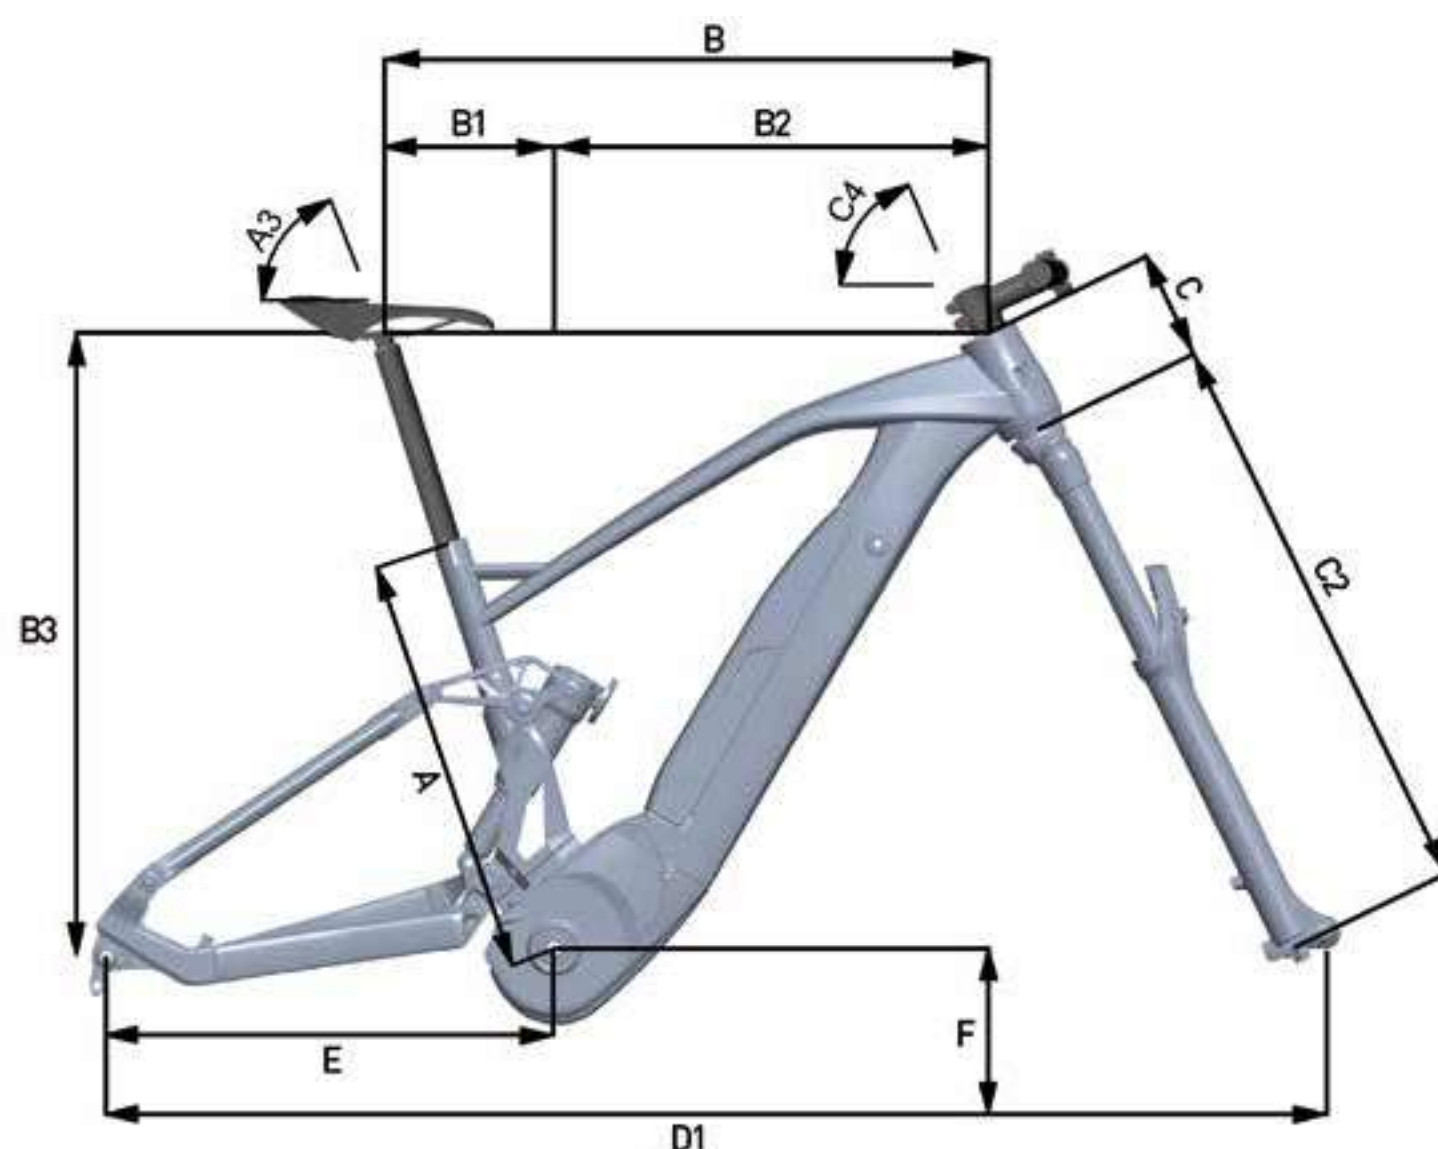

XEF 1.8 Sport

Motor	Brose S-Mag 36, Torque/Coppia: 90 Nm
Batterie	Fantic, Lithium Ion, 36 Volt, 720Wh
Display	Brose Remote
Rahmen	Aluminum, sizes: S - M - L
Gabel	RockShox Domain R 180mm
Dämpfer	RockShox SuperDeluxe Coil Select+
Kettenblätter	Sram 34t
Fahrrad kurbel	FSA
Schaltwerk	Sram NX
Schalthebel	Sram NX Eagle
Schaltkassette	Sram SX, 12V, 11-50
Kette	Sram NX
Bremse	Sram Code R 4 Piston disc brake
Bremse	Sram Code R 4 Piston disc brake
Bremsscheibe	Braking S3 Battfly, 220mm - 6Hole
Bremsscheibe	Braking S3 Battfly, 203mm - 6Hole
Reifen	Vittoria E-Mazza 29"x 2.6
Reifen	Vittoria E-Martello 27,5"x 2.8
Felgen und Speichen	Mavic E-Deemax 29"- 27.5"
Lenker	FSA Comet-800mm- Ø35 - Rise 25mm
Vorbau	FSA Comet-35mm- Ø35 - Rise +6°
Sattelstütze	Switch SW Ø 30.9
Sattel	Selle Italia Model-X Comfort Superflow 145
Bemerkung	(*)

Maßnahmen	S	M	L
A	390	430	490
A3	73	73	73
B	586	596	628
B1	161	162	166
B2	425	454	480
B3	617,8	622,0	633,7
C	105	110	120
C2	581	581	581
C4	65	65	65,5
D1	1241	1245	1270,5
E	459	459	459
F	363,5	363,5	363,5

(*) FANTIC MOTOR behält sich das Recht vor, technische Eigenschaften ohne vorherige Ankündigung zu ändern. Änderungen der Produkte sind vorbehalten.