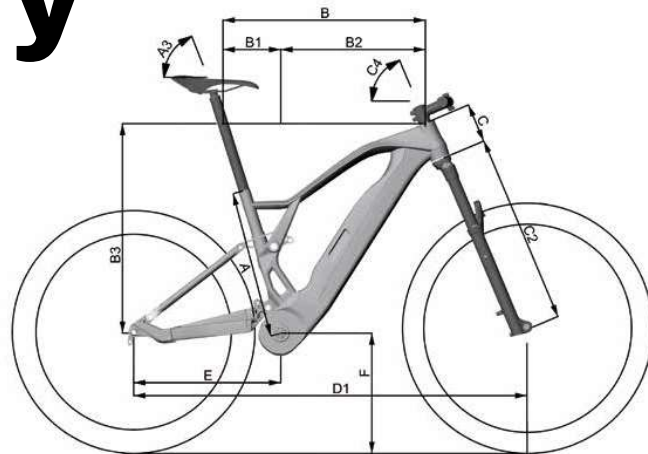

XTF 1.6 Carbon Factory

Farbvariante:
lime

Farbe: **cool gray**

Technische Daten

Carbon, sizes: S - M - L - XL

Sram X-Glide Rainbow, 12V, 10-52

Brose S-Mag 36,
Torque/Coppia: 90 Nm

Magura MT Trail Sport 4 Piston disc brake

Fantic, Lithium Ion, 36 Volt, 720Wh

FSA KFX Carbon 29"

RockShox Lyrik Ultimate 160mm

Pirelli Scorpion ProWall Trail

RockShox Deluxe Ultimate

Selle Italia SLR Boost Superflow

(*) FANTIC MOTOR behält sich das Recht vor, technische Eigenschaften ohne vorherige Ankündigung zu ändern.
Änderungen der Produkte sind vorbehalten.

(*) FANTIC MOTOR behält sich das Recht vor, technische Eigenschaften ohne vorherige Ankündigung zu ändern. Änderungen der Produkte sind vorbehalten.

XTF 1.6 Carbon Factory

Motor	Brose S-Mag 36, Torque/Coppia: 90 Nm
Batterie	Fantic, Lithium Ion, 36 Volt, 720Wh
Display	Brose All Round
Rahmen	Carbon, sizes: S - M - L - XL
Gabel	RockShox Lyrik Ultimate 160mm
Dämpfer	RockShox Deluxe Ultimate
Kettenblätter	Sram 34t
Fahrrad kurbel	FSA Carbon
Schaltwerk	Sram XX1 AXS Eagle
Schalthebel	Sram XX1 AXS
Schaltkassette	Sram X-Glide Rainbow, 12V, 10-52
Kette	Sram
Bremse	Magura MT Trail Sport 4 Piston disc brake
Bremse	Magura MT Trail Sport 4 Piston disc brake
Bremsscheibe	Braking S3 Battfly, 203mm - 6Hole
Bremsscheibe	Braking S3 Battfly, 180mm - 6Hole
Reifen	Pirelli Scorpion ProWall Trail -M- 29"x 2.4
Reifen	Pirelli Scorpion ProWall Trail -R- 29"x 2.4
Felgen und Speichen	FSA KFX Carbon 29"
Lenker	FSA KFX SIC Integrated Carbon Ø31,8 FLAT
Vorbau	nd/na
Sattelstütze	Rockshox Reverb AXS Ø 30.9
Sattel	Selle Italia SLR Boost Superflow
Bemerkung	(*)