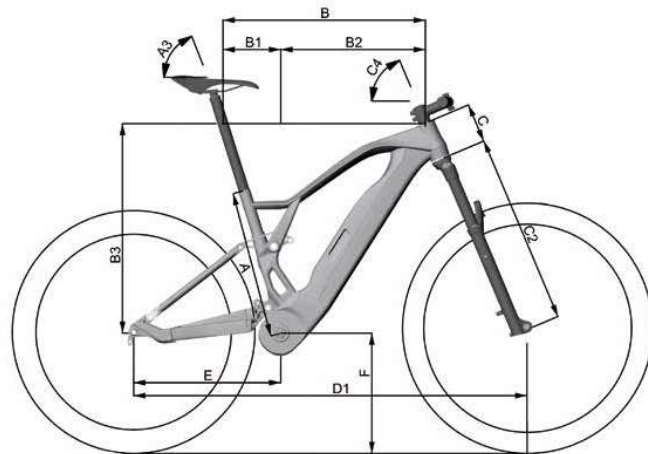

(*) FANTIC MOTOR behält sich das Recht vor, technische Eigenschaften ohne vorherige Ankündigung zu ändern. Änderungen der Produkte sind vorbehalten.

Living City

Farbe: **white**

Technische Daten

Aluminium, sizes: S - M - L

Promax Solve ST 925 hydraulic 2P,
180mm disc

Yamaha PW S2,
Torque/Coppia: 75Nm

GBC 29" (M-L) - 27.5" (S)

Fantic, Lithium Ion, 36 Volt, 630Wh

Vittoria E-Randonneur

RST Volant, travel 50mm

Selle Italia T3 Flow

(*) FANTIC MOTOR behält sich das Recht vor, technische Eigenschaften ohne vorherige Ankündigung zu ändern.
Änderungen der Produkte sind vorbehalten.

Index

XTF 1.6 Carbon Sport

Motor	Brose S-Mag 36, Torque/Coppia: 90 Nm
Batterie	Fantic, Lithium Ion, 36 Volt, 720Wh
Display	Brose All Round
Rahmen	Carbon, sizes: S - M - L - XL
Gabel (**)	RockShox Lyrik Select 160mm
Dämpfer	RockShox Deluxe Select+
Kettenblätter	Sram 34t
Fahrrad kurbel	FSA
Schaltwerk	Sram GX Eagle
Schalthebel	Sram NX
Schaltkassette	Sram SX, 12V, 11-50
Kette	Sram SX
Bremse	Sram G2 RS 4 Piston disc brake
Bremse	Sram G2 RS 4 Piston disc brake
Bremsscheibe	Braking S3 Baffly, 203mm - 6Hole
Bremsscheibe	Braking S3 Baffly, 180mm - 6Hole
Reifen	Pirelli Scorpion ProWall Trail -M- 29"x 2.4
Reifen	Pirelli Scorpion ProWall Trail -R- 29"x 2.4
Felgen und Speichen	Rodi READY27 - 29"
Lenker	FSA 760mm- Ø31,8 - Rise 15mm - Sweep 6°
Vorbau	FSA 60mm- Ø31,8 - Rise +6°
Sattelstütze	Switch SW Ø 30.9
Sattel	Selle Italia X Bow Superflow
Bemerkung	(*)
(**) Alternative fork / forcella alternativa Suntour Durolux 36	